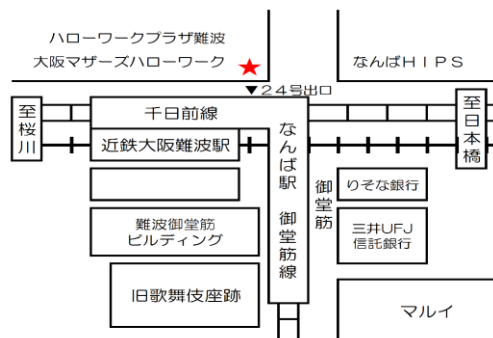

お申込み・お問い合わせ
ハローワークプラザ難波
☎:06-6214-9200

大阪マザーズハローワーク
☎:06-7653-1098